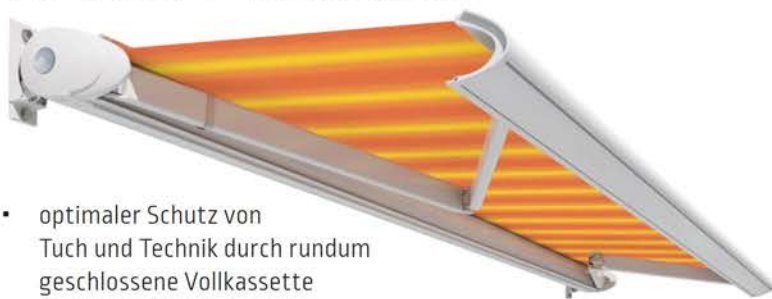

Toscana | Vollkassettenmarkise

- optimaler Schutz von Tuch und Technik durch rundum geschlossene Vollkassette
- Designmarkise für kleine und mittlere Terrassen und Balkone: Breite max. 500 cm, Ausfall max. 300 cm
- inklusive io-Funkmotor, Fernbedienung und Windsensor

Preise (in €, inkl. MwSt.)

inkl. Tuch, io-Funkmotor/Funkfernbedienung und Windsensor

Breite [cm]	Ausfall [cm]				Anzahl Konsolen **
	150	200	250	300	
250	° 1932	° 1200			2
300	2063	° 2153	° 2241		2
350	2154	2245	° 2330	° 2422	2
400	2287	2398	2500	° 2611	2
450	2400	2510	2614	2725	2
500	2674	2803	2928	3060	2